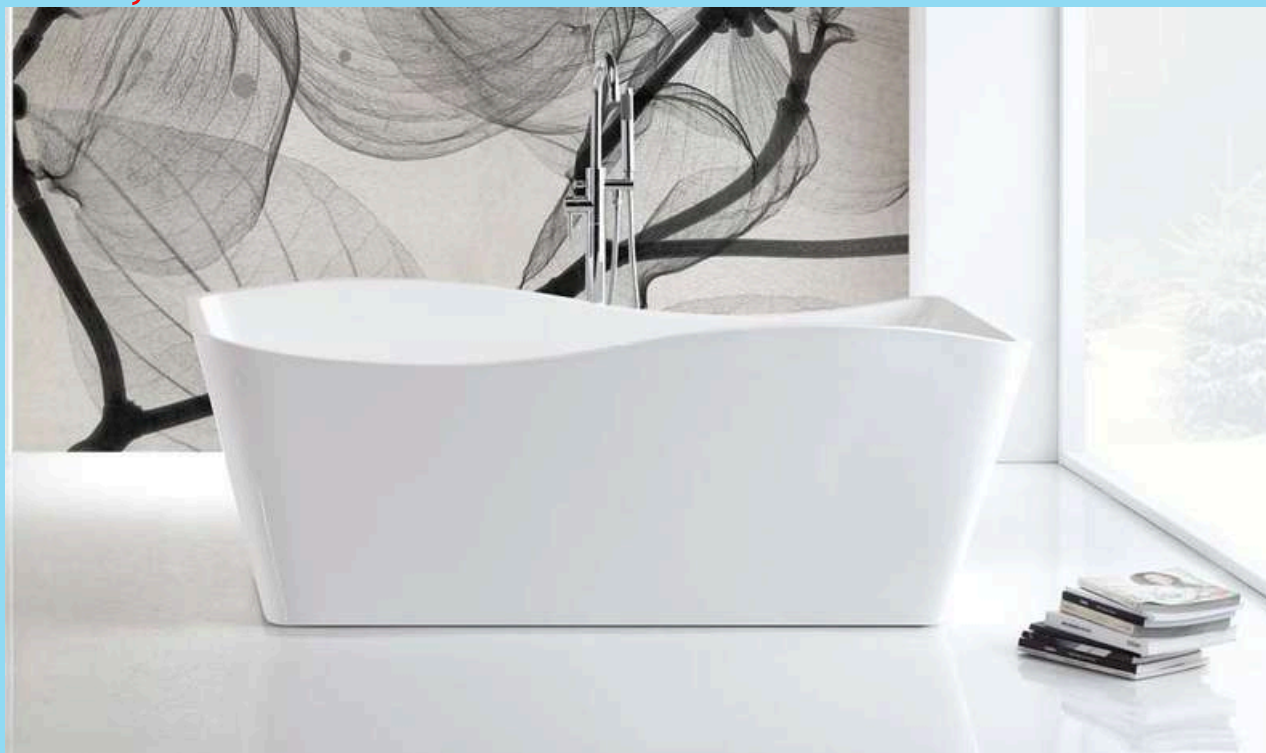

NOVIEMBRE
FULL
DESCUENTOS
EN SPAS Y BAÑERAS

BAÑERA
lb-8076

Características:

Medida: 170x80cmx60cm

Incluye: Rebalse

Color: Blanco

Precio: 757,260 IVI

Nov Full Desc:

567,945 IVI*

Accesorios adicionales:

Almohada

Grifería de piso: consulte por opciones

Calentador de paso : consulte por opciones

*Promoción del 01 al 30 Noviembre 2024