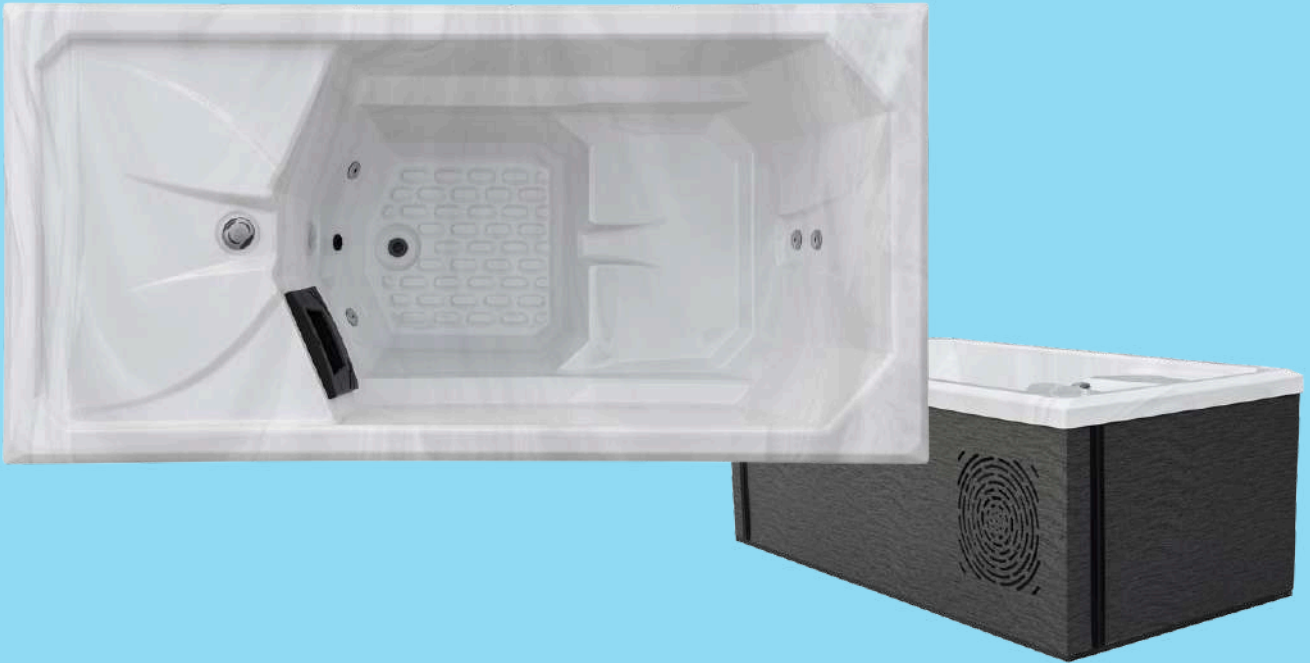

Precio: ~~\$8,500~~ USD

Nov Full Desc: \$7,650 USD*

***Promocion del 01 al 30 Noviembre 2024**

BAÑERAS FRIAS

***Promocion del 01 al 30 Noviembre 2024**

NOVIEMBRE
FULL

DESCUENTOS
EN SPAS Y BANERAS

COLD TUB **1A10**