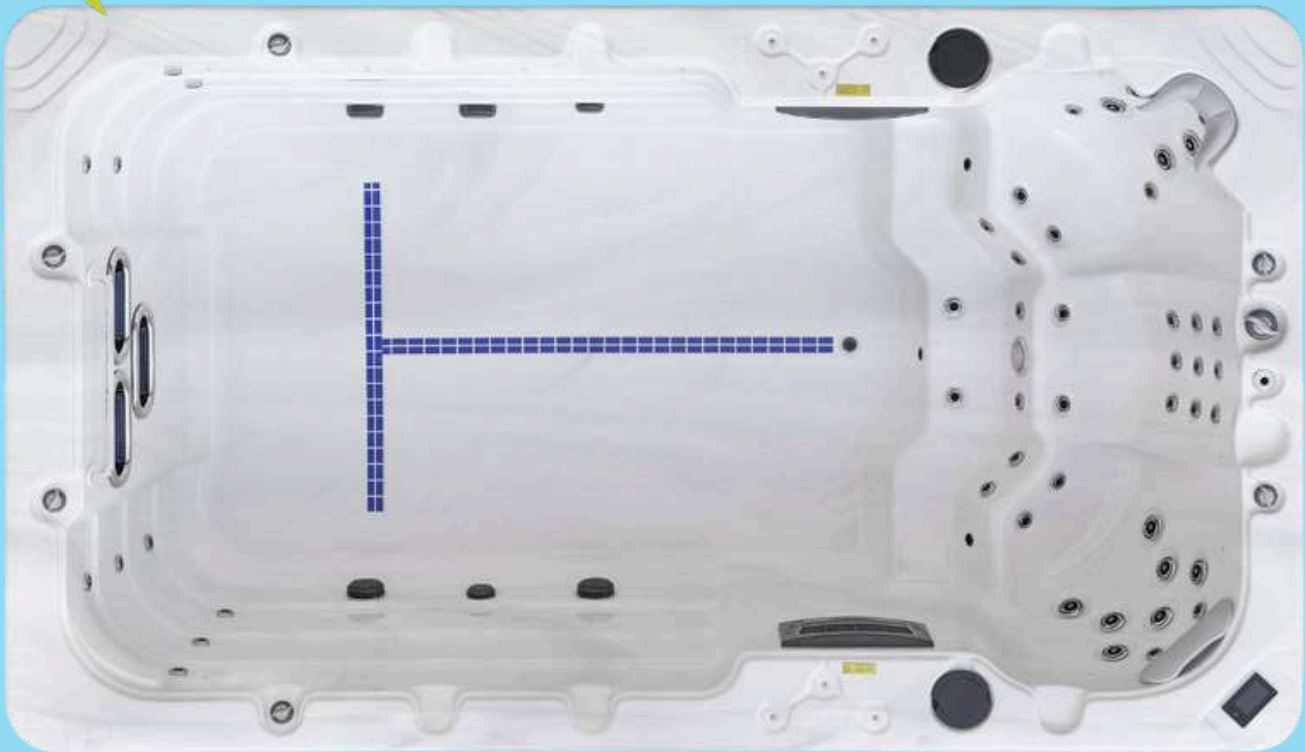

***Promocion del 01 al 30 Noviembre 2024**

NOVIEMBRE
FULL

DESCUENTOS

EN SPAS Y BANERAS

ib

SWIM SPA LSP431-L

Características:

Marca: Ib Spas
Dimensiones: 285x225x120cm
Capacidad: 1324 gal
Peso Seco: 603 Kg
Peso Humedo: 5613 Kg