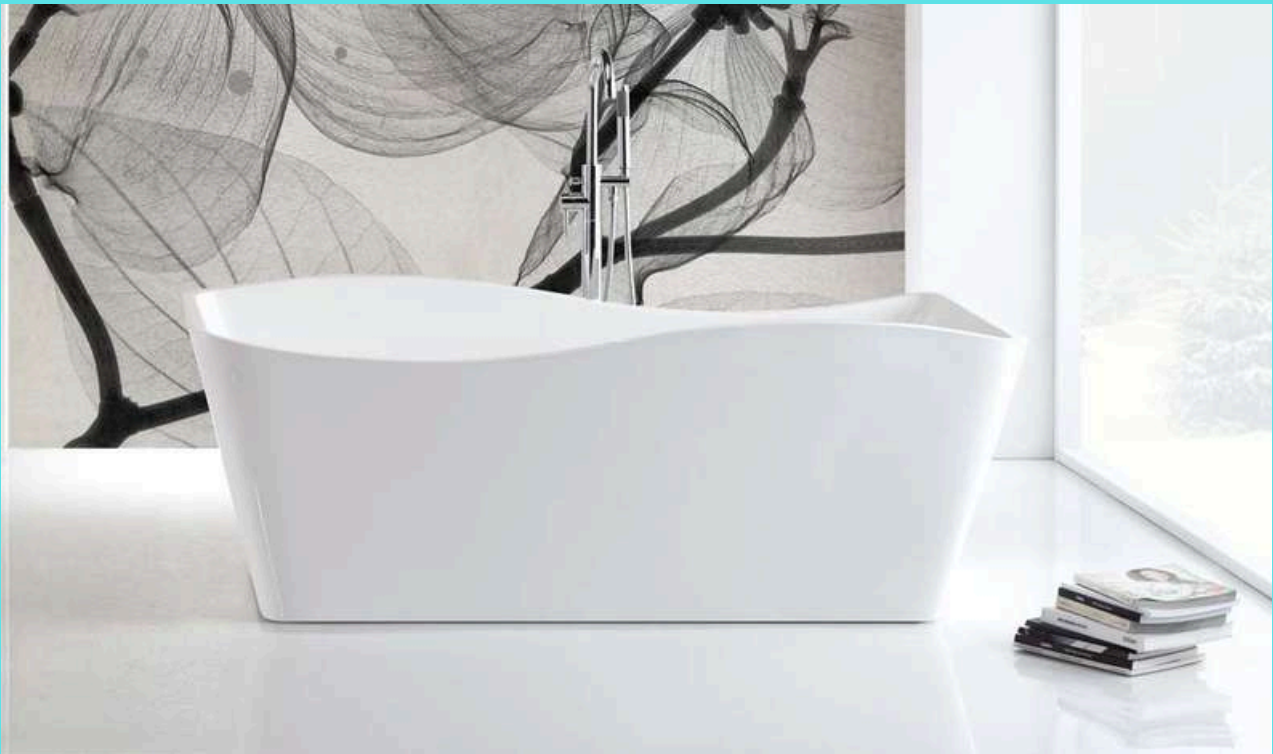

## Características:

Medida: 170x80cmx60cm

Incluye: Rebalse

Color: Blanco

Precio: 757,260 IVI

**Precio Promo: 605,810 IVI\***

Complacé  
Amamá

\*Precio aplica hasta el 30 agosto 2024