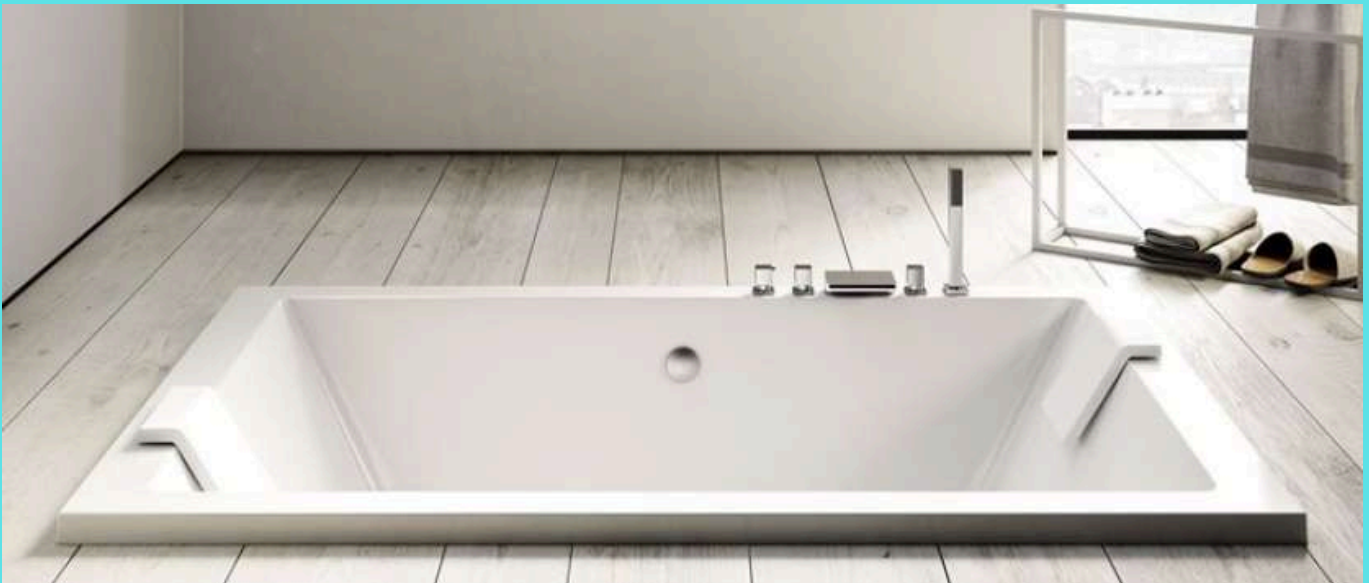

Bañera Ib-3018Q Empotrar

Características:

Medida: 180x120cm

Incluye: desagüe con rebalse, 2 almohadas negras

Precio:

Con hidromasaje 12 jets, bomba 1,5Hp, 2 almohadas y estructura metálica: 900,000 IVI

Precio Promo: 720,000 IVI*

Complacé
Amamá

*Precio aplica hasta el 30 agosto 2024