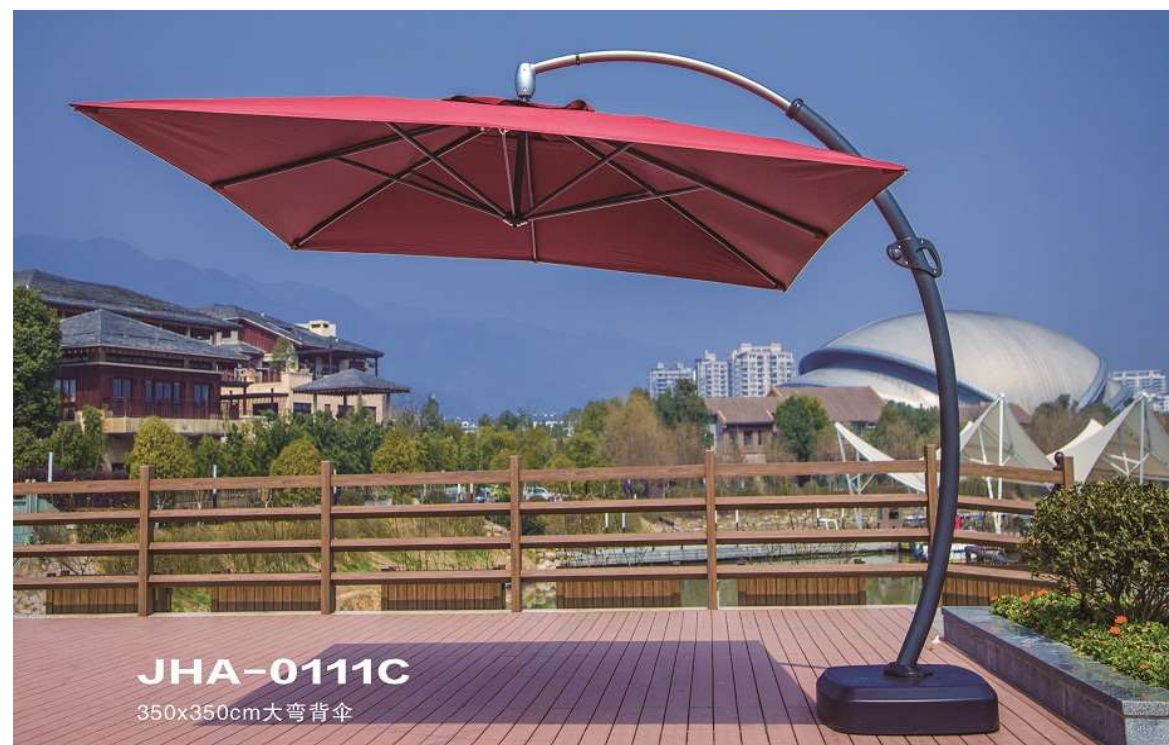

Medida: 350 x 350cm

Precio: 698,755 IVI

P. liquidacion: 390,000 IVI*

10%
descuento

***Adicional
por la compra
de un spa**

ofertas 
de verano

ib
bañeras

Sombrilla JHA-0111B